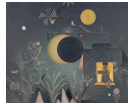

Antoni Tàpies