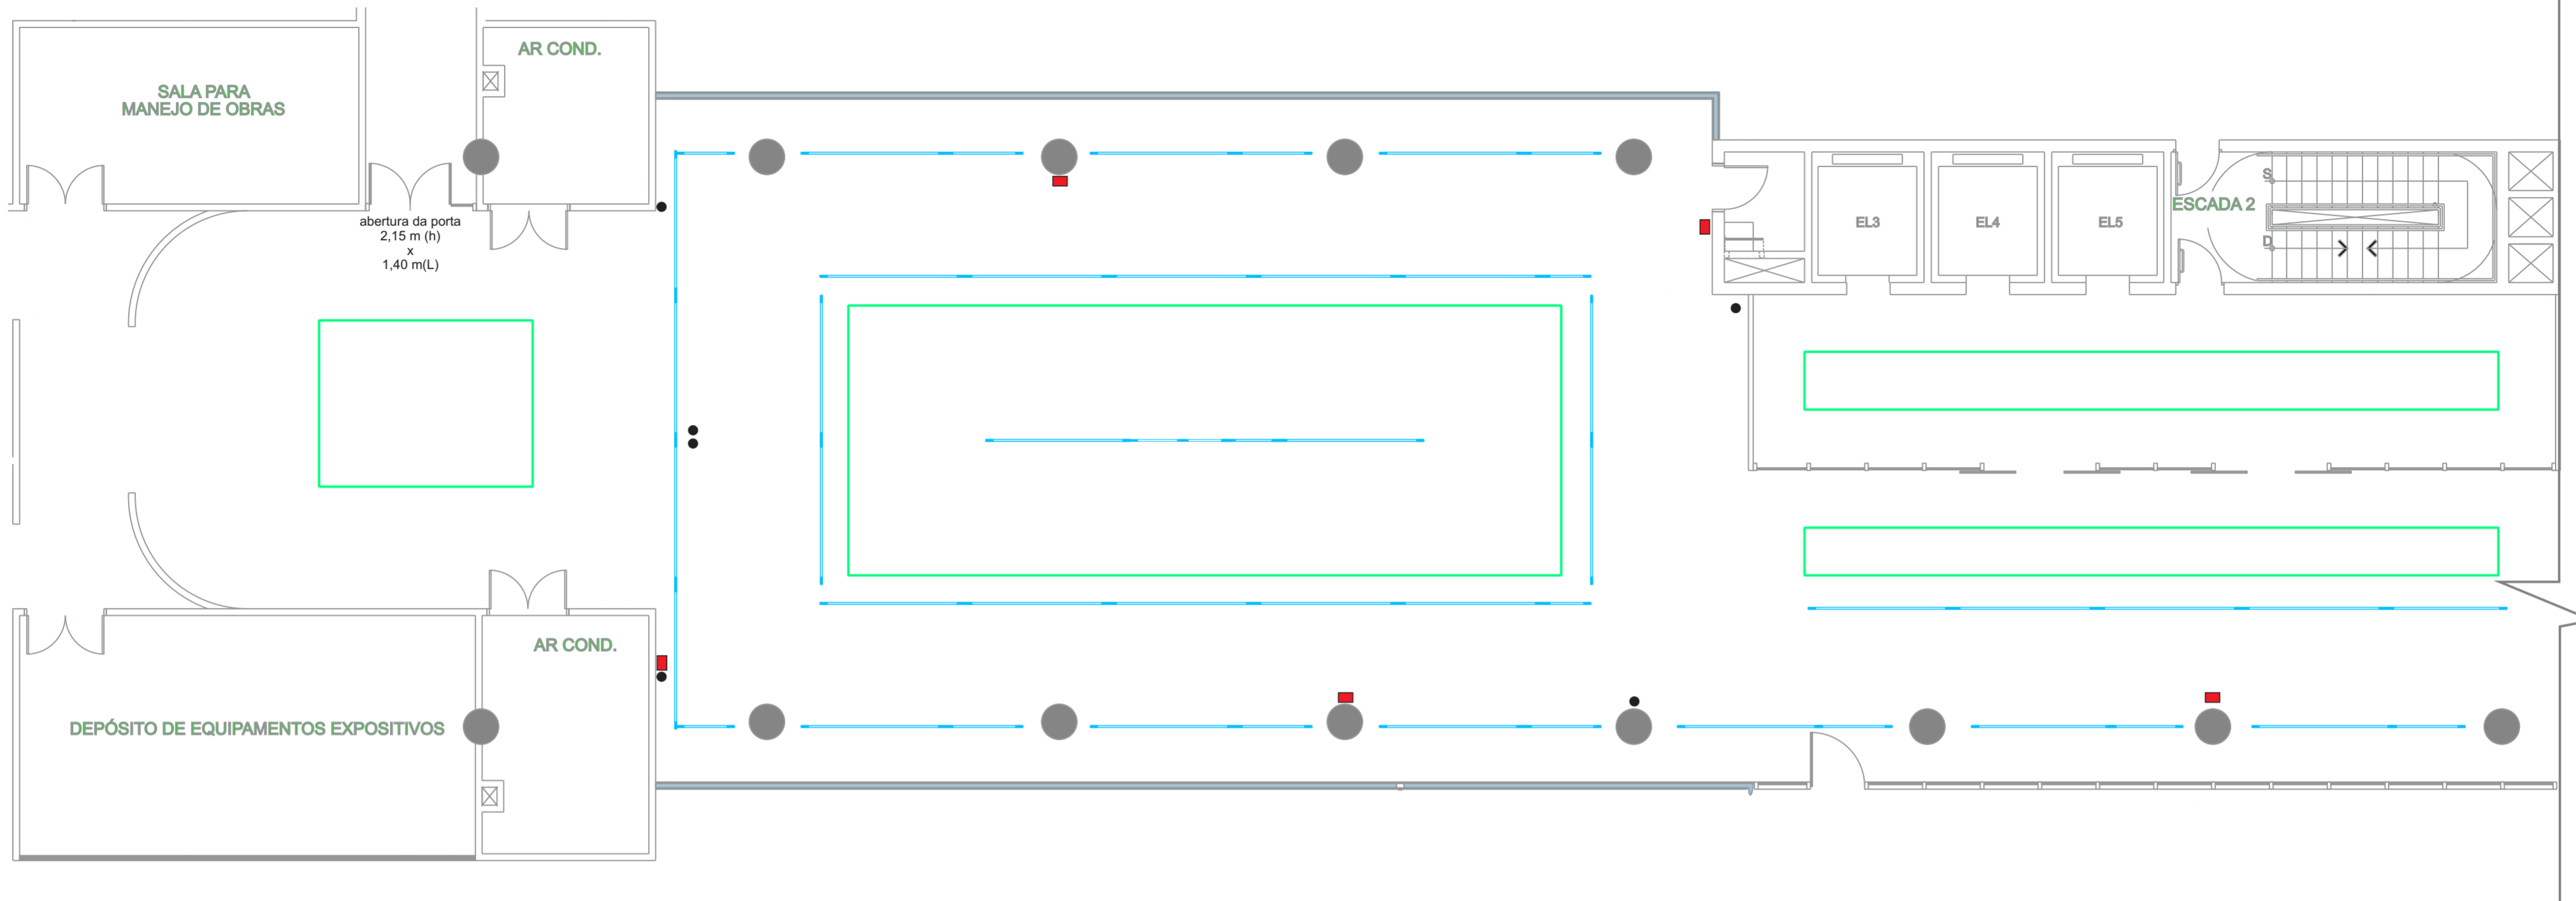

3º andar Ala B

Planta baixa

Distância entre painel e pilar

INFORMAÇÕES TÉCNICAS

-  Trilho de energia
-  Limite da sanca
-  Câmeras
-  Botoeira
- 30 Luminárias
- 21 Jogos de painéis
- 2,93 m Pé direito sanca
- 3,19 m Pé direito área central

escala gráfica